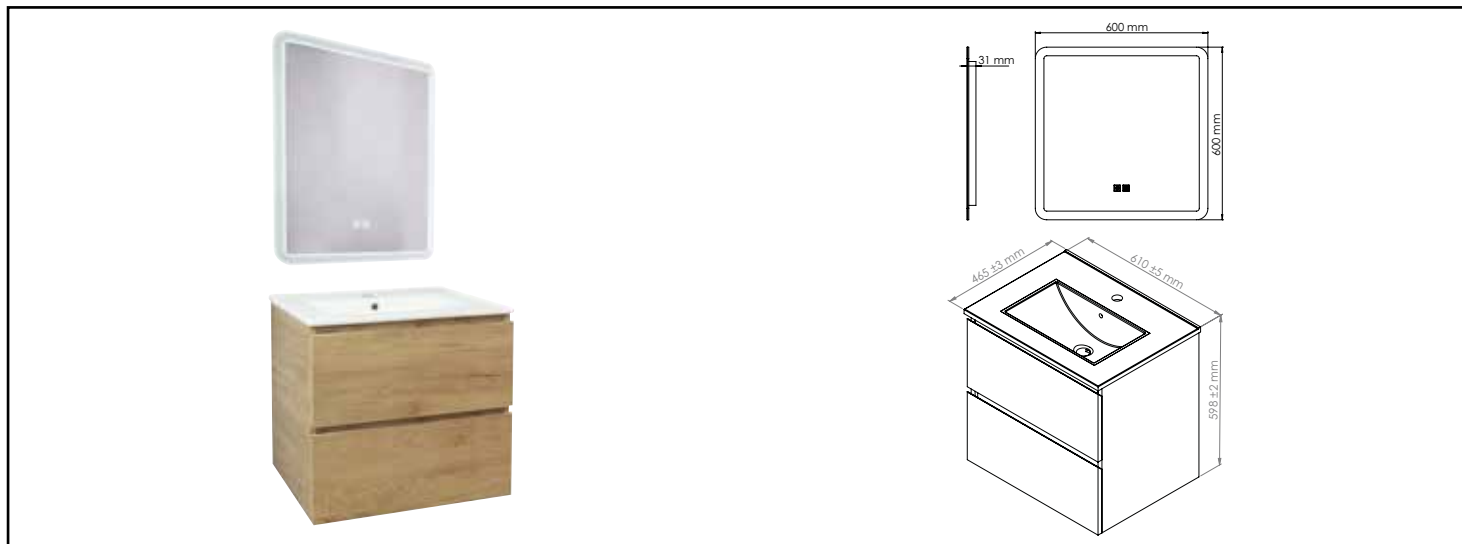

MEUBLE OSLO 60 CM - BOIS - 2 TIROIRS - MIROIR ATHENES

CARACTÉRISTIQUES

Installation rapide : Livré pré-monté
Livraison : Robinetterie et visserie de fixation murale non incluse.
Fabrication européenne et certifié FSC.
Écotaxe en sus.